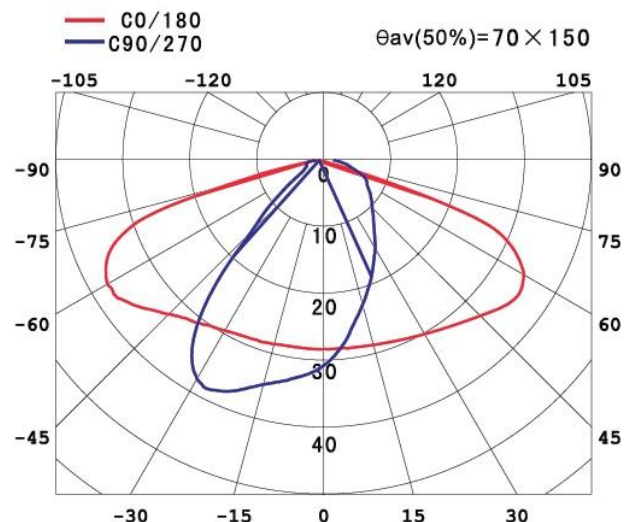

3 años de GARANTÍA

Usos: Alumbrado Público Areas verdes Faroles de exterior.

Datos Técnicos

Modelo	Garden 50
Potencia eléctrica	50W
Factor de Potencia	> 0,95
Suministro eléctrico	85-265 Vca/50-60Hz
Flujo luminoso/CRI	6500 lumenes./>80
Tipo de LED / Cant.	SMD 3030 Lumitad / 48
Angulo de apertura	Asimétrico 70°x150°
Temperatura color	5700°K
Hermeticidad	IP 65
Temp. ambiente	-30°C a + 55°C
Dimensiones	365x180x90 mm
Peso	1,7 kg